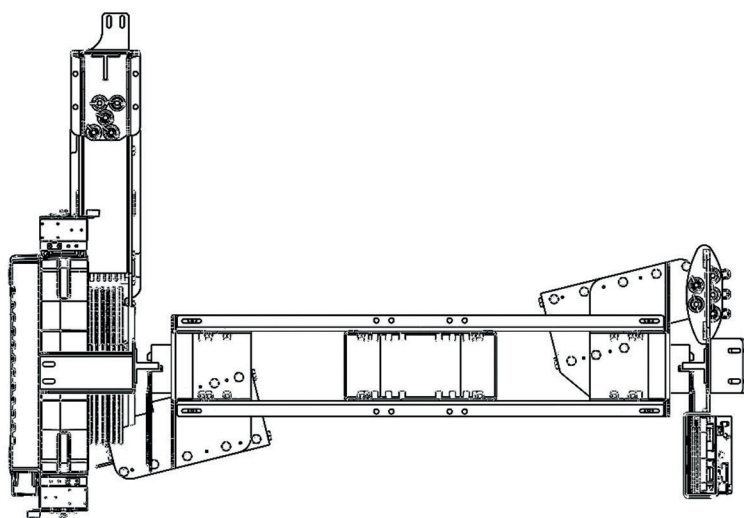

پکیج اولیفت OLIFT SPACE PLUS

پکیج اولیفت Olift space plus

در دنیای پرشتاب امروز، طراحی های مبتنی بر سرعت، سهولت نصب (plug & play) و بر پایه ایمنی و سلامتی (Health & safety) و تامین بدون واسطه محصول (Farm to fork) جایگاهی ویژه در بین مصرف کنندگان دارد. پکیج MRL اولیفت superplus، در فضای اورهد 3.80cm و با ابعاد چاهک موجود بیشترین فضای کابین را به مصرف کننده ارائه می دهد.

پکیج اولیفت Olift space plus

سیستم تعلیق انحصاری و ویژه OLIFT ، تلفیقی ستودنی از طراحی صنعتی و مهندسی مکانیک می باشد.

یوک پایین با طراحی ویژه وظیفه حمل و ثبات کابین را بر عهده گرفته و یوک بالای کابین حذف شده است.

پایه های گلدانی موتور از هر طرف، موتور را در پشت ریل ها احاطه کرده و براکت های ترکیبی OLIFT وظیفه ثبات ریل ها را بر عهده دارند.

کفشک تلفیقی OLIFT قطعه ای حرفه ای و ترکیبی از کفشک های راهنما، روغندان، سنسور ها و پارک پلیت می باشد.