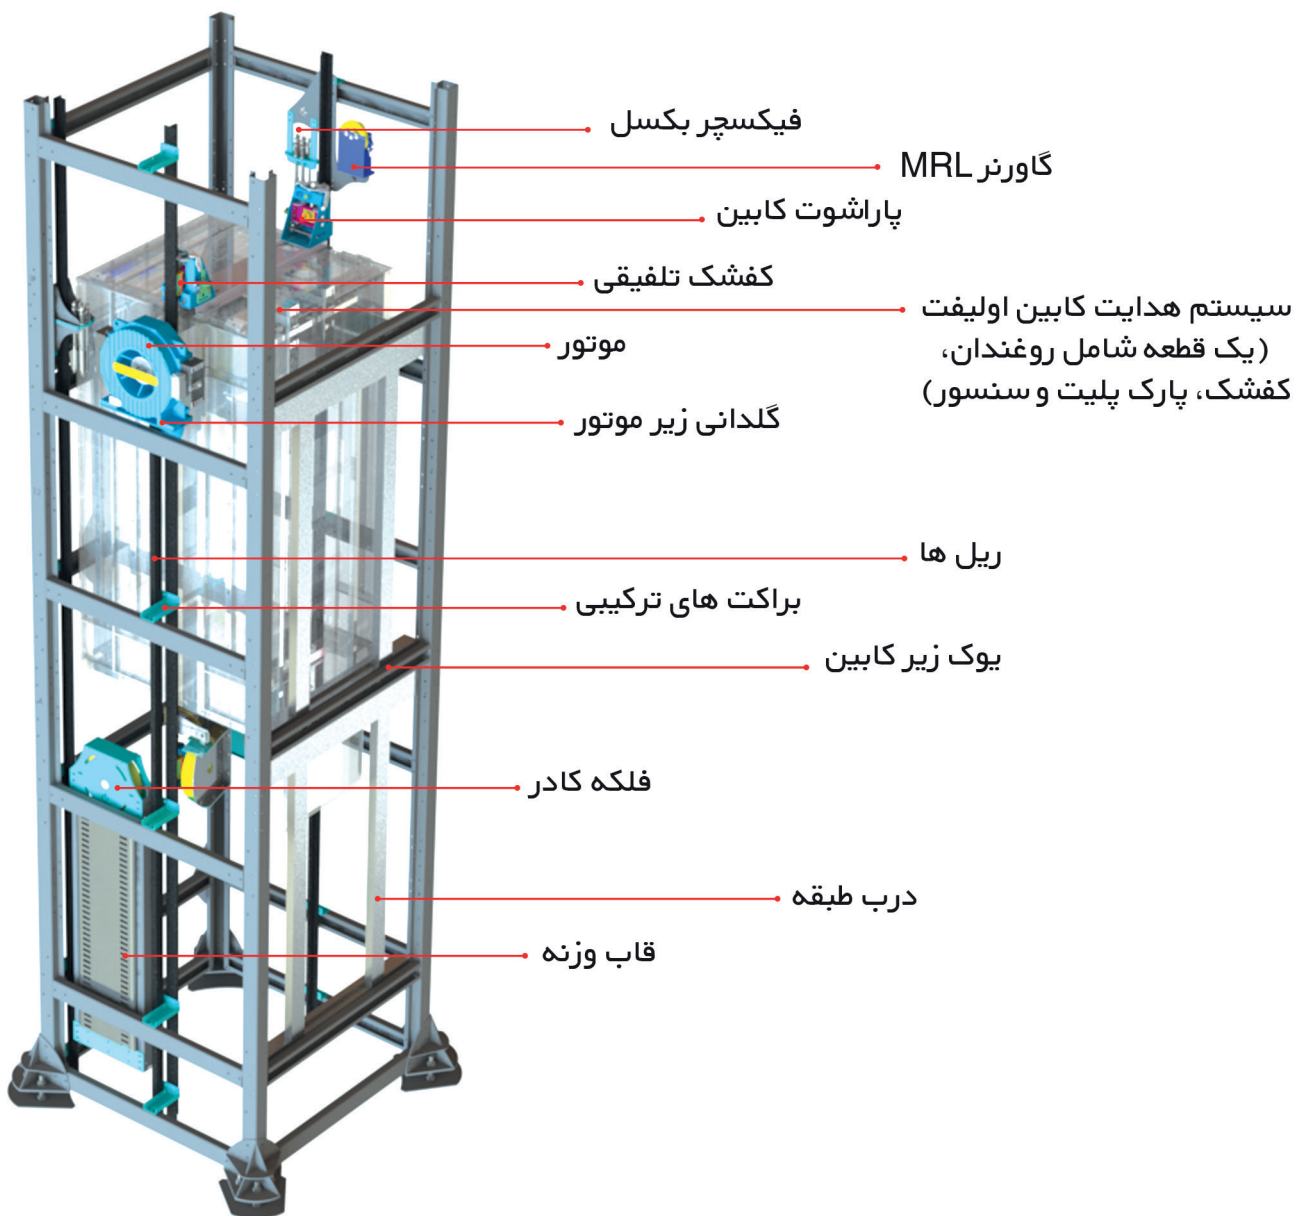

پکیج اولیفت OLIFT SPACE PLUS

پکیج اولیفت Olift space plus

در دنیای پرشتاب امروز، طراحی های مبتنی بر سرعت، سهولت نصب (plug & play) و بر پایه ایمنی و سلامتی (Health & safety) و تامین بدون واسطه محصول (Farm to fork) جایگاهی ویژه در بین مصرف کنندگان دارد. پکیج MRL اولیفت superplus، در فضای اورهد 3.80cm و با ابعاد چاهک موجود بیشترین فضای کابین را به مصرف کننده ارائه می دهد.

پکیج اولیفت Olift space plus

سیستم تعلیق انحصاری و ویژه OLIFT ، تلفیقی ستودنی از طراحی صنعتی و مهندسی مکانیک می باشد.

یوک پایین با طراحی ویژه وظیفه حمل و ثبات کابین را بر عهده گرفته و یوک بالای کابین حذف شده است.

پایه های گلدانی موتور از هر طرف، موتور را در پشت ریل ها احاطه کرده و براکت های ترکیبی OLIFT وظیفه ثبات ریل ها را بر عهده دارند.

کفشک تلفیقی OLIFT قطعه ای حرفه ای و ترکیبی از کفشک های راهنما، روغندان، سنسور ها و پارک پلیت می باشد.