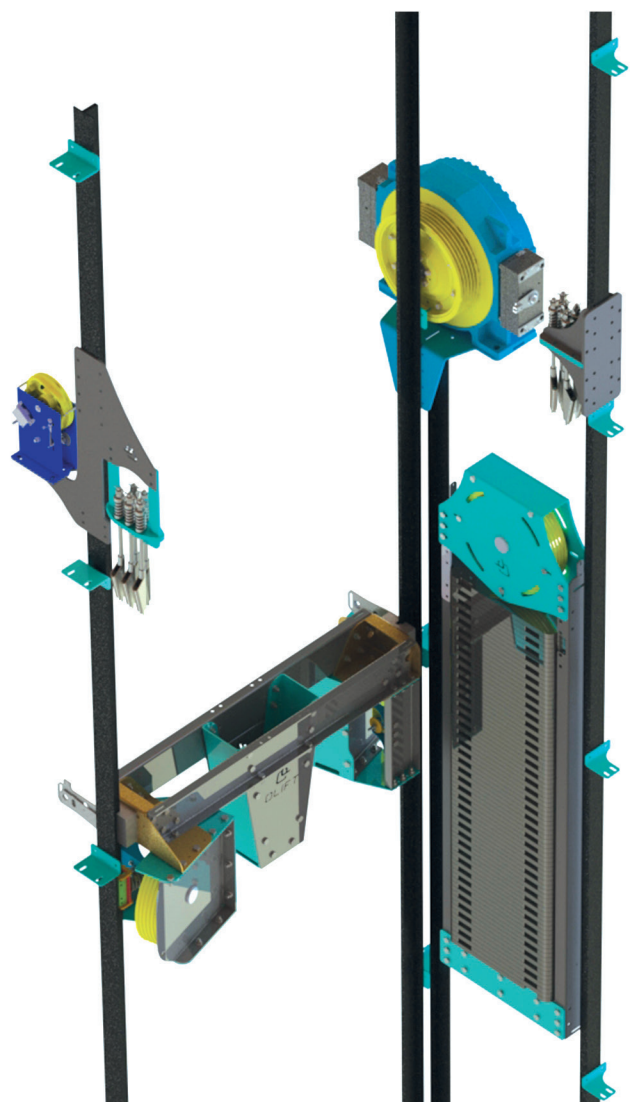

پکیج اولیفت OLIFT SPACE PLUS

پکیج اولیفت Olift space plus

در دنیای پرشتاب امروز، طراحی های مبتنی بر سرعت، سهولت نصب (plug & play) و بر پایه ایمنی و سلامتی (Health & safety) و تامین بدون واسطه محصول (Farm to fork) جایگاهی ویژه در بین مصرف کنندگان دارد. پکیج MRL اولیفت superplus، در فضای اورهد 3.80cm و با ابعاد چاهک موجود بیشترین فضای کابین را به مصرف کننده ارائه می دهد.

پکیج اولیفت Olift space plus

سیستم تعلیق انحصاری و ویژه OLIFT ، تلفیقی ستودنی از طراحی صنعتی و مهندسی مکانیک می باشد.

یوک پایین با طراحی ویژه وظیفه حمل و ثبات کابین را بر عهده گرفته و یوک بالای کابین حذف شده است.

پایه های گلدانی موتور از هر طرف، موتور را در پشت ریل ها احاطه کرده و براکت های ترکیبی OLIFT وظیفه ثبات ریل ها را بر عهده دارند.

کفشک تلفیقی OLIFT قطعه ای حرفه ای و ترکیبی از کفشک های راهنما، روغندان، سنسور ها و پارک پلیت می باشد.